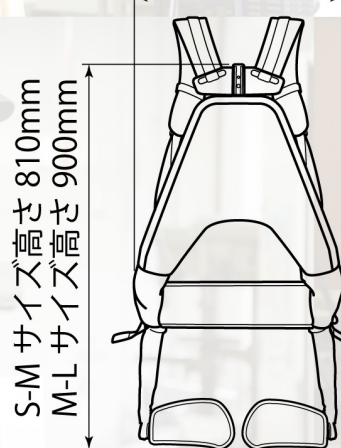

マッスルスーツ

Power

01

業界 No.1 のハイパワーモデル

MUSCLE SUIT

腰補助

駆動源
圧縮空気

最大補助力
35.7kgf

無償*
点検付

2年間
保証

外部供給
手動ポンプ
併用可

本体重量
6.6kg

業界 No.1
ハイパワー

装着
10秒

販売台数 No.1 シリーズ ハイパワーモデル

名称 マッスルスーツ Power
 最大補助力** 35.7kgf(140Nm)
 本体重量*** 6.6kg
 アクチュエータ 空気圧式 McKibben 型人工筋肉
 圧縮空気供給源 コンプレッサー / 手動式空気入れ
 適用身長 S-M サイズ：150cm ~ 165cm
 (推奨) M-L サイズ：160cm ~ 185cm

S-M サイズ幅 450mm
 M-L サイズ幅 500mm

S-M サイズ奥行き
200mm
 M-L サイズ奥行き
220mm

*無償点検は購入後2年間の保証期間内で1回。 **持ち上げる対象物が腰から0.4m離れた位置で測定した場合の最大補助力(コンプレッサーによる外部供給時)。
 ***カバーを含まない。

製造販売元

東京理科大学発ベンチャー

株式会社 **イノフィス**

〒162-0825 東京都新宿区神楽坂 4-2-2
 東京理科大学 森戸記念館 3階
 TEL : 03-5225-1083
 FAX : 03-3260-3400
 HP : <https://innophys.jp>