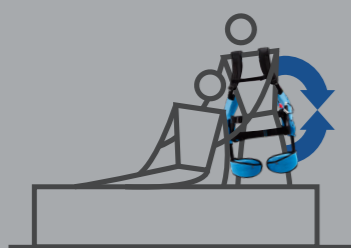

Every

着る、筋肉。

人生を軽やかに

MAXIMUM

-25.5kgf

100Nm

Image of Power Support

Image of Power Support

MUSCLE SUIT Every

人生を軽やかに。

働く現場での腰への負荷軽減から、
日常のちょっとした力仕事のサポートまで。
軽くて、シンプル、そしてパワフル。
マッスルスーツエブリイは、老若男女、
すべての人の健やかなライフスタイルを
実現するために生まれたアシストスーツです。

ご自宅、職場、いろいろなシーンでお使いいただけます

介護のサポートに

農作業に

雪かきなどの重労働に

つらい姿勢を維持するときに

重いものを運ぶときに

特徴

powerful

パワフル

最大補助力 25.5kgf で
動作をアシスト

eco friendly

省エネ

電気不要！空気ので動くから、
稼働時間に制限なし

ご家庭でも購入可能な
価格を実現

water & dust proof

防水
防塵

屋外や水場の作業も
問題なし

発売記念特別価格 **¥136,000** (税別)

タイプ	ソフトフィット / タイトフィット
サイズ：適用身長 (推奨)	S-Mサイズ：150cm～165cm M-Lサイズ：160cm～185cm
本体重量	3.8 kg ※カバー含まず
駆動源	圧縮空気
アクチュエータ	McKibben型人工筋肉
圧縮空気供給方法	手動式空気入れ
補助力	25.5kgf (100Nm)
使用環境温度	-30℃～50℃
防塵・防水性能 (保護等級)	IP56
本体寸法：高さ × 幅 × 奥行	S-Mサイズ：805mm/465mm/170mm M-Lサイズ：840mm/465mm/170mm
メーカー保証期間	6ヶ月 / 購入後1ヶ月以内の製品登録にて1年に延長