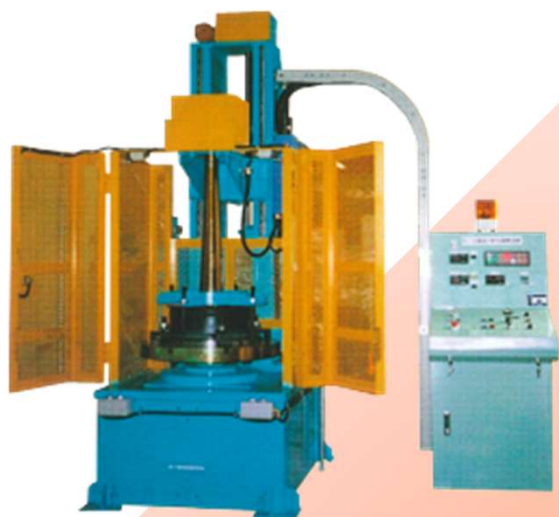

## JWL(-T)対応試験機

JIS D4103に準拠したホイールに関する各種試験を行う為の試験機のラインナップです。  
ホイールの規格試験対応の試験機以外にも、材料強度試験機についても紹介致します。

ホイール回転曲げ耐久性試験機  
(縦型)

ホイール回転曲げ耐久性試験機  
(横型)

ホイール半径方向負荷耐久性試験機

乗用車用耐衝撃性試験機  
商用車用耐衝撃性試験機