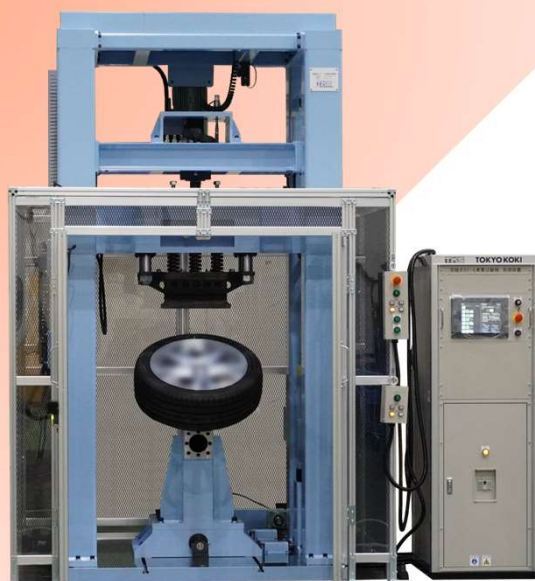

## JWL(-T)対応試験機

JIS D4103に準拠したホイールに関する各種試験を行う為の試験機のラインナップです。  
ホイールの規格試験対応の試験機以外にも、材料強度試験機についても紹介致します。

ホイール回転曲げ耐久性試験機  
(縦型)

ホイール回転曲げ耐久性試験機  
(横型)

ホイール半径方向負荷耐久性試験機

乗用車用耐衝撃性試験機  
商用車用耐衝撃性試験機