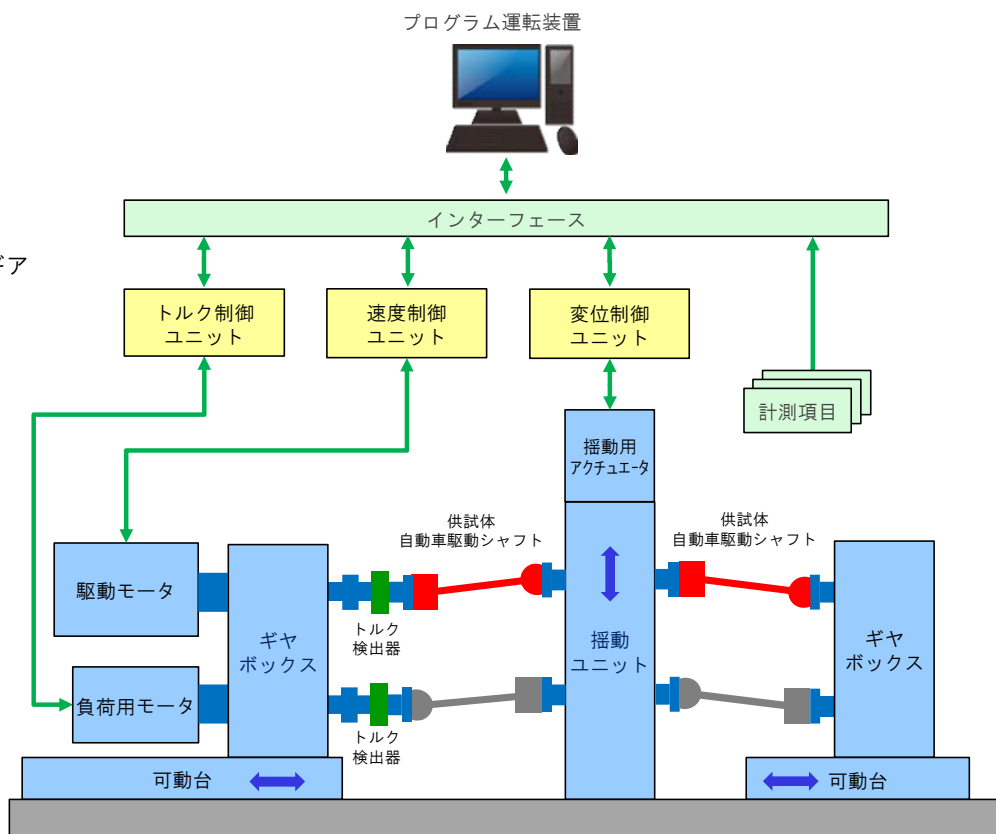

「走る」「曲がる」「止まる」

ドライブトレイン関連

CVJ

ドライブシャフト

ディファレンシャルギア

- ・動力循環試験機
- ・NVH 試験機
- ・回転ねじり試験機
- ・油圧疲労試験機

- ・(高速) 回転耐久試験
- ・NVH 試験
- ・(高速) ねじり耐久試験
- ・ねじり疲労試験

排気システム

電気サーボ式疲労試験機

- ・動力計
- ・電気サーボ式疲労試験機
- ・騒音試験機
- ・油圧万能試験機

- ・マフラー耐久試験
- ・エキゾーストパイプ耐久試験
- ・騒音試験
- ・リードバルブ耐久試験

電気タイプの疲労試験機の為
排気システムの様にも供試体が
熱を持っている状態でも、安全に
試験を行うことが可能